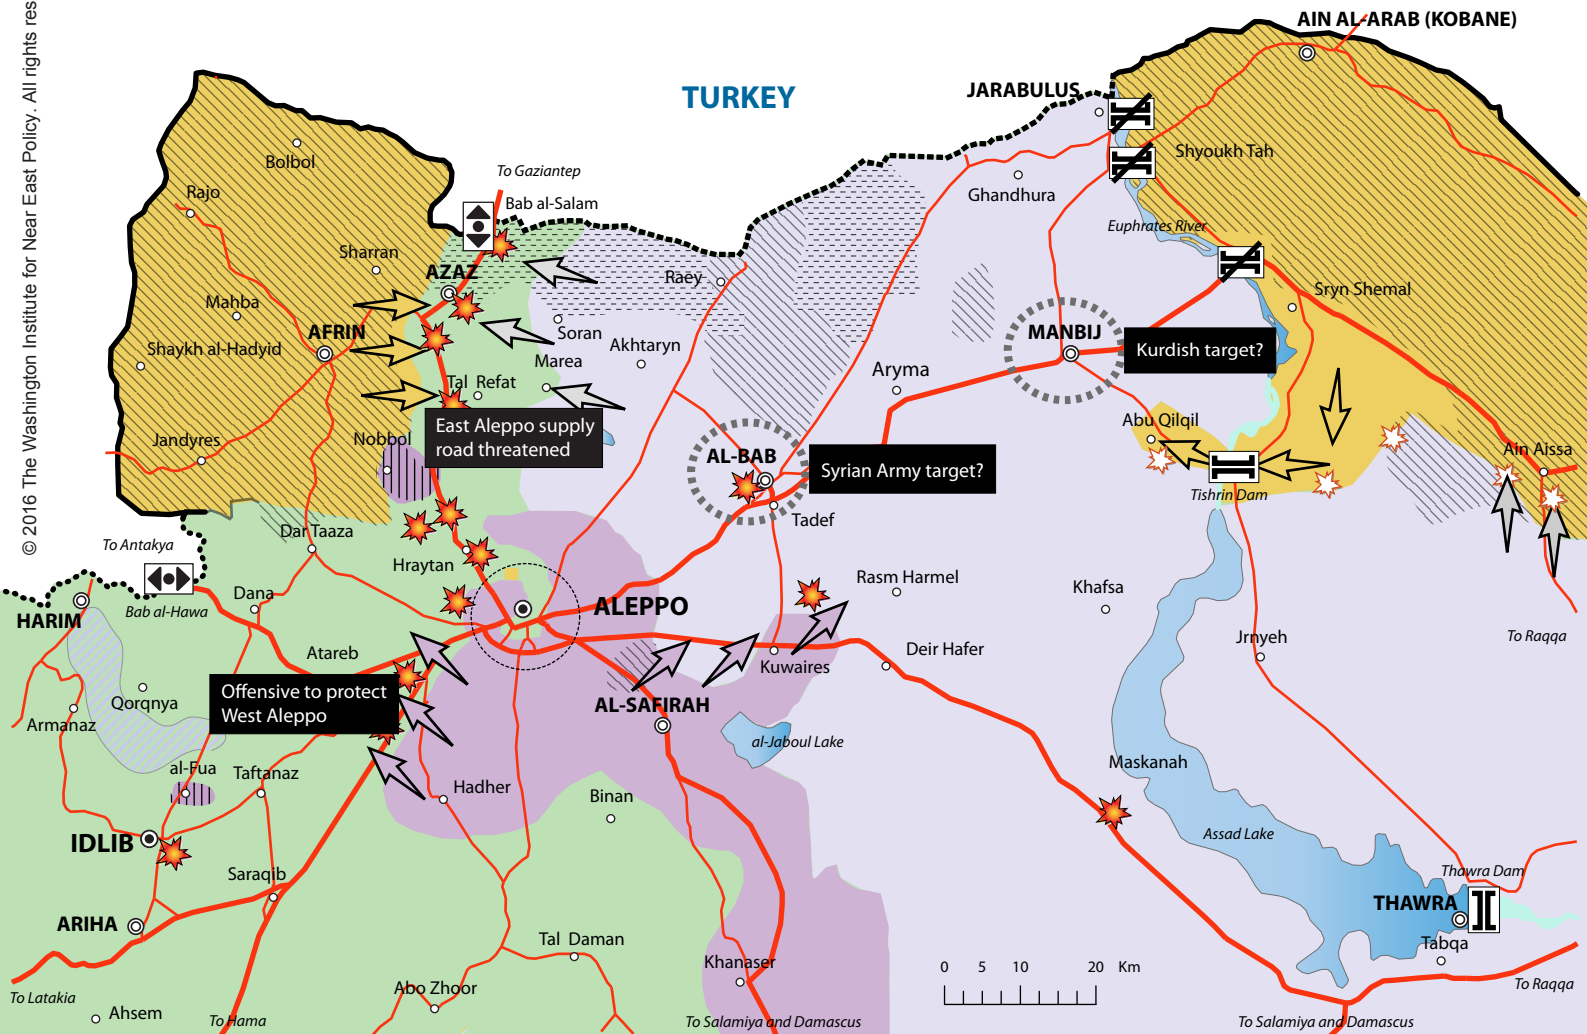

# The Islamic State's Window into Turkey: December 2015

© 2016 The Washington Institute for Near East Policy. All rights reserved.

<b>Area controlled by</b>	<b>Offensive launched by:</b>	<b>Main ethnic group:</b>	..... International border open	<span style="color: red;">—</span> Main road
<span style="display: inline-block; width: 15px; height: 15px; background-color: purple; border: 1px solid black;"></span> Syrian Army	<span style="display: inline-block; width: 15px; height: 15px; background-color: lightblue; border: 1px solid black;"></span> Syrian army	<span style="display: inline-block; width: 15px; height: 15px; border: 1px solid black;"></span> Arab Sunni	———— International border closed	<span style="display: inline-block; width: 15px; height: 15px; border: 1px solid black;"></span> Secondary road
<span style="display: inline-block; width: 15px; height: 15px; background-color: lightblue; border: 1px solid black;"></span> Islamic State	<span style="display: inline-block; width: 15px; height: 15px; background-color: lightgreen; border: 1px solid black;"></span> Islamic State	<span style="display: inline-block; width: 15px; height: 15px; background: repeating-linear-gradient(45deg, transparent, transparent 2px, black 2px, black 4px); border: 1px solid black;"></span> Kurdish Sunni	<span style="display: inline-block; width: 15px; height: 15px; border: 1px solid black; position: relative;"><div style="position: absolute; top: 50%; left: 50%; transform: translate(-50%, -50%); width: 50%; height: 50%; border: 1px solid black;"></div></span> Border crossing	<span style="display: inline-block; width: 15px; height: 15px; border: 1px solid black;"></span> Bridge open
<span style="display: inline-block; width: 15px; height: 15px; background-color: lightgreen; border: 1px solid black;"></span> Other rebels	<span style="display: inline-block; width: 15px; height: 15px; background-color: yellow; border: 1px solid black;"></span> Other rebels	<span style="display: inline-block; width: 15px; height: 15px; background: repeating-linear-gradient(-45deg, transparent, transparent 2px, black 2px, black 4px); border: 1px solid black;"></span> Turkmen Sunni	<span style="display: inline-block; width: 15px; height: 15px; border: 1px solid black; border-radius: 50%;"></span> Province center	<span style="display: inline-block; width: 15px; height: 15px; border: 1px solid black;"></span> Bridge destroyed
<span style="display: inline-block; width: 15px; height: 15px; background-color: orange; border: 1px solid black;"></span> PYD	<span style="display: inline-block; width: 15px; height: 15px; background-color: red; border: 1px solid black;"></span> PYD (Kurdish)	<span style="display: inline-block; width: 15px; height: 15px; background-color: lightgreen; border: 1px solid black;"></span> Arab Druze	<span style="display: inline-block; width: 15px; height: 15px; border: 1px solid black; border-radius: 50%;"></span> District center	<span style="display: inline-block; width: 15px; height: 15px; border: 1px solid black;"></span> Aleppo urban area
	<span style="display: inline-block; width: 15px; height: 15px; background-color: red; border: 1px solid black;"></span> Russian strike	<span style="display: inline-block; width: 15px; height: 15px; background: repeating-linear-gradient(90deg, transparent, transparent 2px, black 2px, black 4px); border: 1px solid black;"></span> Arab Shiites	<span style="display: inline-block; width: 15px; height: 15px; border: 1px solid black; border-radius: 50%;"></span> Town	
	<span style="display: inline-block; width: 15px; height: 15px; background-color: orange; border: 1px solid black;"></span> Western strike			